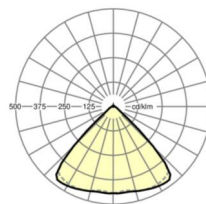

параметры

номер заказа	19417006030
код EAN	4020863411313
номер таможенного тарифа	94051190
Знак прохождения контроля	IP 64, класс защиты I, ENEC10 VDE, F, D, HACCP DIN10500/Food/IFS-пригодность для применения/BRC, Indoor, CE
Степень ударопрочности IK	IK03 (-20°C bis 35°C)
Температура окружающей среды	ta -20°C в 35°C
Особые свойства	Готовность к IoT «Ready for IoT»
Гарантийный срок	5 лет
Государственные программы поддержки	BEG - государственные субсидии для энергосберегающих зданий (действительна только для Германии)

электротехника

Балласт	Электронный драйвер DALI2 (1 штука)
Мощность системы	53W
сетевое напряжение	230V/50Hz
автоматический предохранитель (пусковой ток)	13 штук/B10, 21 штук/B16, 21 штук/C10, 35 штук/C16
класс энергосбережения/Источник света	D

Оптика

Оснастка	LED, цветопередача/оттенок света CRI ≥ 80 / 4000K
Допуск для координаты цветности (MacAdam)	3SDCM
Фотобиологическая безопасность (светильник)	RG1
Номинальный световой поток	8196lm
Срок службы LED	50000h L80/B10 (Tq 35°C)
светоотдача светильников	154lm/W
Угол излучения	95° (C0) / 95° (C90)
UGR поп./вдоль	21.0 / 21.5

DEEP-LINK

<https://www.regiolum.de/ru/article/19417006030>