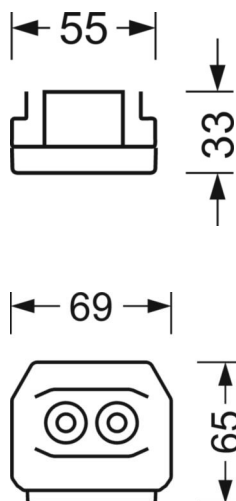

## Оптика

Оснастка	LED, цветопередача/оттенок света CRI ≥ 80 / 4000K
Допуск для координаты цветности (MacAdam)	3SDCM
Фотобиологическая безопасность (светильник)	RG1
Номинальный световой поток	8196lm
Срок службы LED	50000h L80/B10 (Tq 35°C)
светоотдача светильников	154lm/W
Угол излучения	95° (C0) / 95° (C90)
UGR поп./вдоль	21.0 / 21.5

## Механика

цвет корпуса белый стандартный для электротехники RAL 9016

размеры (LxWxH/DxH) 1531mm x 55mm x 33mm

вес (нетто) 2kg

Вид монтажа сборка трековых систем, световая структура

## размеры

L	1531 mm	Длина
В	55 mm	Ширина
н	33 mm	Высота